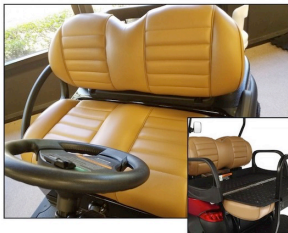

ESPECIFICACIONES

El nuevo Onward™ de Club Car es un vehículo de transporte personal que cambiará la forma en la que viajas. Diseñado para ser fácil de usar y divertido. Es el único vehículo de su tipo con una colección incomparable de accesorios, por lo que puedes personalizar casi todos sus detalles para adaptarse a tu estilo de vida. ¿El resultado? Probablemente nunca verás a otro como el tuyo.

Eléctrico

- MOTOR: Motor de Correinte Directa de 48 voltios, 3,3 HP, 30KPH
- CONTROLADOR: Estado sólido de 250 Amp,
- CHASIS: AlumiCore™
- BATERÍAS: Estándar: Seis baterías
- SUSPENSIÓN: SportDrive™ Muelles independientes con amortiguadores hidráulicos.

Gasolina

- SISTEMA DE COMBUSTIBLE: Fuel Injection
- TIPO DE MOTOR: Subaru 404 cc de 14 HP.
- MÁXIMO TORQUE: 3600 RPM, 30KPH
- CHASIS: AlumiCore™
- SUSPENSIÓN: SportDrive™ Muelles independientes con amortiguadores hidráulicos.

ASIENTOS OPCIONALES PARA PERSONALIZAR

COLORES: Asientos Premium Bi-tons

COLORES: Asientos Premium

COLORES: Asientos Estándar